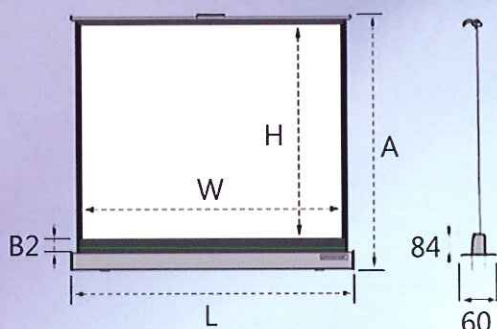

U-WORK Series

桌上型銀幕系列

產品特色

- 適用微型/標準投影機。
- 高質感，專為企業或個人桌面展示。
- 可調式腳座設計，適用各種桌面。
- 玻璃纖維布幕，具抗霉阻燃功能。
- 全鋁製黑色鋼琴外殼烤漆堅固耐用。

一鍵式開關裝置

直立式折疊支撐臂

輕盈實用 攜帶方便

型號	比例	投影 對角線	投影畫面(不含黑邊)	下緣黑邊	銀幕總長	銀幕展開總高
			高(H)X寬(W) (mm)	(mm)	高(H)X深(D)X長(L) (mm)	(mm)
PT-B50WM4	4:3	50"	762X1016	20	81X55X1124	900
PT-B60WM4		60"	914X1219	35	81X55X1327	1080