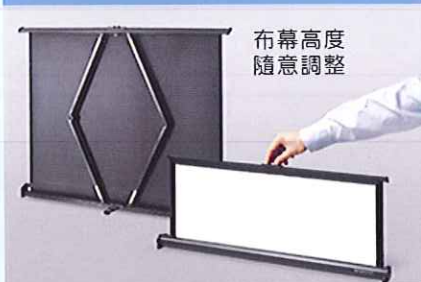

U-WORK Series

桌上型銀幕系列

產品特色

- 適用微型/標準投影機。
- 高質感，專為企業或個人桌面展示。
- 可調式腳座設計，適用各種桌面。
- 玻璃纖維布幕，具抗霉阻燃功能。
- 全鋁製黑色鋼琴外殼烤漆堅固耐用。

一鍵式開關裝置

直立式折疊支撐臂

輕盈實用 攜帶方便

型號	比例	投影 對角線	投影畫面(不含黑邊)	下緣黑邊	銀幕總長	銀幕展開總高
			高(H)X寬(W) (mm)	(mm)	高(H)X深(D)X長(L) (mm)	(mm)
PT-B50WM4	4:3	50"	762X1016	20	81X55X1124	900
PT-B60WM4		60"	914X1219	35	81X55X1327	1080