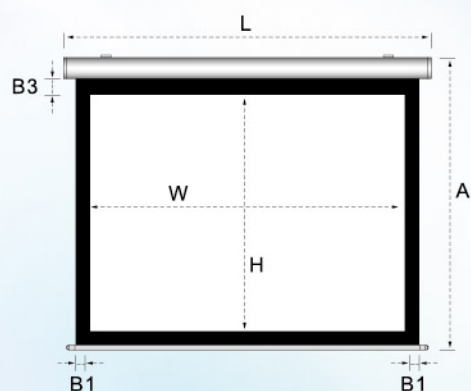

Fantasy Series

幻彩銀幕系列

手動安全減速銀幕

Manual screen with speed reducing

銀幕尺寸參考圖：

■ 無段定位

行星輪無段定位結構，拉住下桿在行程內任一位置靜止三秒即可實現定位。

拉下展開

停頓3秒·定位

■ 慢速回捲

通過多級減速機構將回捲力平緩釋放，布幕均速緩慢回捲時間約8秒，有效防止因操作不當，而導致銀幕下桿高速撞擊銀幕外殼可能造成的安全隱憂。

8秒

均速回捲，回升時間約8秒

■ 布幕無皺褶

由於能達到無段定位，布幕在完全回收的狀態下，定位機構處於鎖定的狀態，布幕不受到扭力彈簧的作用，能有效避免因扭力而造成的折痕。

布幕持久不皺褶

型號	比例	投影對角線	投影畫面(不含黑邊)	上緣黑邊	外殼尺寸
			高(H)X寬(W) (mm)	(mm)	(高X寬X長) (mm)
FA-P84*84WM	1:1	100"	2030x2030	80	81x85x2204
FA-P120WM	4:3	120"	1755x2340	80	81x85x2508
FA-P150WM		150"	2110x2817	80	98x93x2992
FA-P100WM	16:9	100"	1245x2214	500	81x85x2388
FA-P120WM		120"	1494x2656	400	98x93x2831