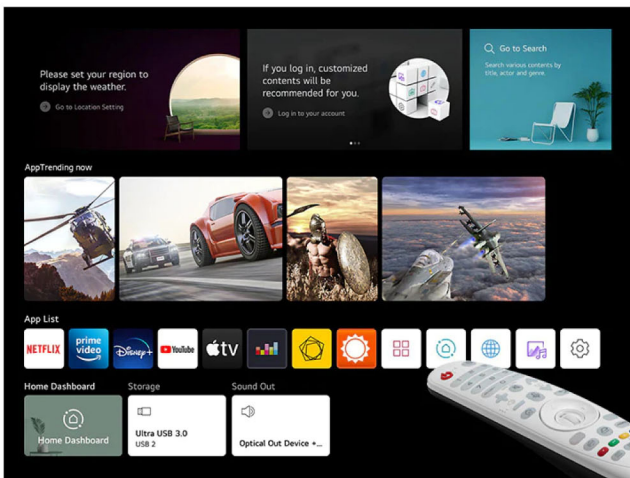

- ▶ 雷射 4K UHD (3840 x 2160)
- ▶ 最大可達 120 吋螢幕尺寸
- ▶ 2500 ANSI 流明亮度
- ▶ 內建 20W+20W 立體聲
- ▶ Apple AirPlay 2、HomeKit / Android
- ▶ 真實 8.3 百萬像素
- ▶ 超短投射距離
- ▶ 亮度優化器 II
- ▶ webOS

具備第二代亮度優化功能

自動檢查、調整並投射

內建的环境光感感知器會自動識別照明條件並調整適合肉眼的亮度模式。因此，您可以使用依據環境最佳化的螢幕亮度觀賞內容。

百吋大畫面 近享零距離

使用 LG 超短焦雷射 4K CineBeam，在家中任一處安排自己專屬的劇院

HU715QW 超短焦投影，只需 32 公分的空間就能享受最大 120 吋的劇院級螢幕。它能提供 4K UHD 畫質，帶來震撼的電影體驗，另外具有 2500 ANSI 流明亮度，即使在中等亮度的空間內也可使用。

觀賞內容的智慧方式

使用 webOS 6.0，您只需連接到 Wi-Fi 網路，即可瀏覽各種電視節目和電影。此外，您還可以使用 Netflix、Amazon Prime Video、Disney+、YouTube 和 Apple TV 等內建應用程式，觀賞影片內容。

Apple AirPlay 2 / HomeKit / Android

使用 LG 智慧投影機，您可以使用 AirPlay，將支援的 Apple 裝置 (iPhone、iPad 和 Mac) 娛樂內容輕鬆分享到高解析度的大螢幕上。

內建 20W+20W 立體聲

令人驚豔的環繞音效體驗，採用全新的低音喇叭和被動輻射式音響配置，並採用減振喇叭結構，可呈現沉穩純淨的低音，同時減少螢幕和聲音抖動。透過改善 2.2 聲道(Quad WF) 40W 音效，您可以宛如置身真正的劇院般，享受劇院般的音效體驗。