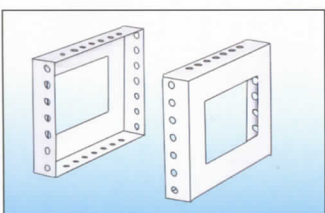

設備櫃 型號: B11101

- 註: 1. 尺寸寬60X深60X高120cm(含輪子)。
 2. 材質SECC鋼板0.8mm。
 3. 隔板二片, 可調整高低。
 4. 外殼烤漆, 防鏽處理。
 5. 附利車輪4只, 前門附鎖。

置物器材櫃 型號: B11102

- 註: 1. 尺寸寬103X深60X高120cm(含輪子)。
 2. 材質SECC鋼板0.8mm。
 3. 隔板二片可調整高低。
 4. 外殼烤漆, 防鏽處理。
 5. 附利車輪4只, 前門附鎖。

推車架 型號: B11301

- 註: 1. 尺寸長58X寬44X高88cm(含輪子)。
 2. 材質1" 方管。
 3. 隔板材質SECC鋼板0.8mm。
 4. 外殼烤漆, 防鏽處理。
 5. 附利車輪。
 ●接受不鏽鋼訂製品

銀幕架

壁掛銀幕架

適用於壁掛銀幕
 長X高X寬
 25X14X3.5(cm)

電動方型架

適用於電動銀幕
 長X高X寬
 20X14X3.5(cm)

B-1

適用於一般小型喇叭
 長度12cm

J-30

適用於30kg以下之
 喇叭長度22-30(cm)

J-58L

L型23-34(cm)

J-30LP

一般重型加萬向接頭
 長度34-40(cm)
 可承受重量:
 懸吊: 約30kg
 掛壁: 約18kg

落地三角架