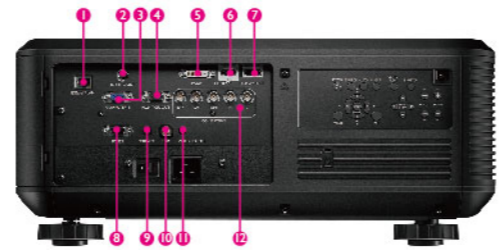

I/O 介面 PX9710/ PU9730

1. HD Connect/LAN
2. 3D Sync Out
3. Computer-I
4. Monitor Out
5. DVI-D
6. HDMI
7. Display Port
8. RS-232
9. 12V Trigger
10. USB
11. Wired Remote
12. Computer-2 (BNC)

選配可換式鏡頭 (對應Panasonic Lens)

鏡頭	Wide Fix	Ultra Wide
型號	5JJAM37.011	5JJAM37.061
圖片		
鏡頭	Wide Zoom	標準
型號	5JJAM37.021	5JJAM37.001
圖片		
鏡頭	Semi Long	Long Zoom 1
型號	5JJAM37.051	5JJAM37.031
圖片		
鏡頭	Long Zoom2	
型號	5JJAM37.041	
圖片		

BenQ 貼心全保固及客戶服務

- ●DLP®機種:
  - 商務型/教育型: 自購買日起算三年內, 本公司提供台灣地區之免費維修服務。
  - 家庭劇院型: 自購買日起算三年內, 本公司提供台灣地區之免費維修服務。
  - 行動劇院型: 自購買日起算二年內, 本公司提供台灣地區之免費維修服務。詳細機種、型號以 BenQ 官網 www.BenQ.com.tw 上所載為準。

- ●維修方式:
  - 與保固期間內, 提供全省免費到府收送服務。(僅限台灣本島, 不含吊架拆裝費用)

若您有任何的產品保固問題, BenQ 官方網站 www.BenQ.com.tw 可提供更多詳盡的服務資訊、問題集、文件或驅動程式下載等服務, 也可利用 e-mail 及客戶服務電話與我們聯絡。
信箱位址: "http://www.BenQ.com.tw"/"支援服務"/"聯絡我們" 客戶服務專線: 0800-027-427