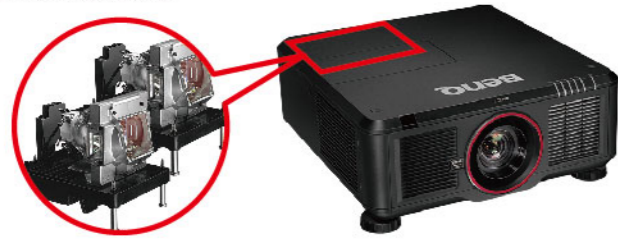

無障礙維護和高度穩定性

獨特的雙燈系統讓投影不間斷

配備雙燈泡系統除可呈現最佳亮度，同時也能防止於使用過程中因其中一個燈泡無法使用所引起的中斷。雙燈泡設計同時可偵測剩餘燈泡使用壽命，並於單個燈泡使用模式下平衡使用各個燈泡的使用時數。