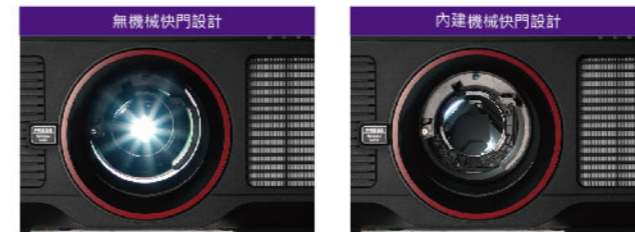

直覺的操作介面，簡單易用

特殊防漏光設計，機械快門

對於需要完全黑暗的情況下，如音樂會，機械快門能夠有效完全阻擋投影機光線，消除漏光問題。這個功能也非常適合用在多台投影機拼接，使投影畫面邊緣的顏色能調整相融，減少干擾。