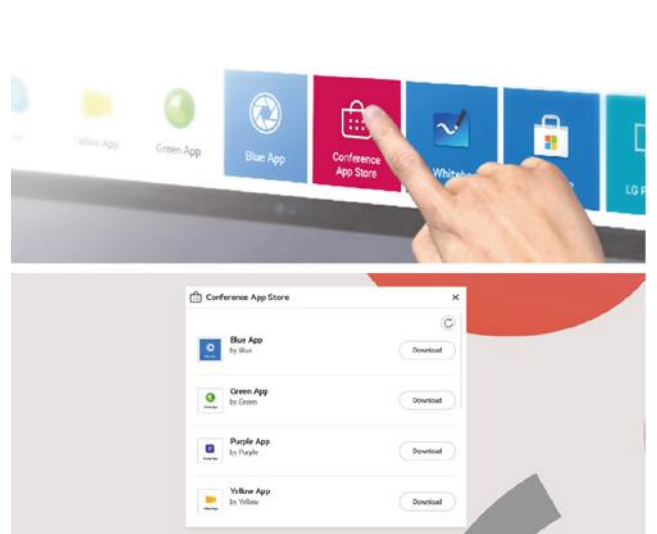

* All images are for illustrative purposes only.

LG One:Quick Works 55CT5WJ

All-in-One 視訊會議顯示螢幕 讓工作效率極大化

reddot winner 2021

* 此頁的所有影像僅供示意。

* 此頁的所有影像僅供示意。

多合一視訊會議解決方案

One:Quick Works 多合一顯示螢幕內建 Windows PC、清晰的 4K UHD 鏡頭、麥克風、喇叭和數位白板，讓您設定視訊會議環境不再有壓力，線上會議中體驗清晰的影像和聲音。

智慧自動對焦

您無需移動，讓鏡頭和麥克風自動對焦您。One:Quick Works 會自動對焦發言者，可以有效清楚收錄 6 公尺外的聲音，同時將背景噪音降至最低，且 3,840 x 2,160 解析度的鏡頭會自動追蹤並對焦個別發言者。

* 產品效能可能因環境而不同。

* 此頁的所有影像僅供示意。

* 此頁的所有影像僅供示意。

預先安裝的視訊會議應用程式 LG One:Quick Remote Meeting

LG 的視訊會議應用程式 One:Quick Remote Meeting 與 One:Quick Works 可完美搭配，讓使用者可以共用各種格式的文件、執行即時互動式繪圖並自動偵測另一端發言者的身分。

輕鬆使用 會議 App Store

包括用於安裝視訊會議和協作應用程式的快捷方式，有助於提高使用者工作效率。真正的多合一視訊會議解決方案必須可以使用各種視訊會議應用程式。

* 奠基於 Windows 10 IoT 完美的擴充性

* 此頁的所有影像僅供示意。

* 此頁的所有影像僅供示意。

多點觸控和註釋

One:Quick Works 配備 In-cell 觸控功能，將 10 點多點觸控的概念化為現實。還可以透過電子郵件分享會議中建立的筆記、文字、繪圖和影像等文件。

* 隨附觸控筆 (1 ea.)

* 備註與繪圖需使用專用的應用程式 (已預備 MS Whiteboard 應用程式)

錄音

無需獨立儲存會議記錄，可以透過錄音功能直接記錄會議並透過電子郵件與與會者共用文件。