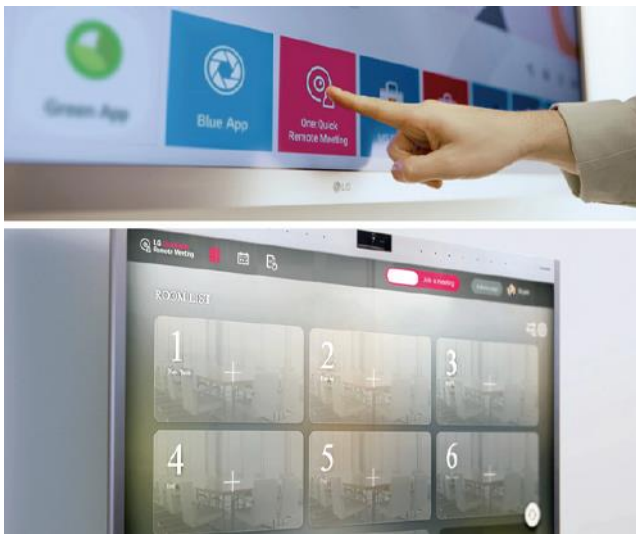

* All images are for illustrative purposes only.

LG One:Quick Works 55CT5WJ

All-in-One 視訊會議顯示螢幕 讓工作效率極大化

reddot winner 2021

* 此頁的所有影像僅供示意。

* 此頁的所有影像僅供示意。

多合一視訊會議解決方案

One:Quick Works 多合一顯示螢幕內建 Windows PC、清晰的 4K UHD 鏡頭、麥克風、喇叭和數位白板，讓您設定視訊會議環境不再有壓力，線上會議中體驗清晰的影像和聲音。

智慧自動對焦

您無需移動，讓鏡頭和麥克風自動對焦您。One:Quick Works 會自動對焦發言者，可以有效清楚收錄 6 公尺外的聲音，同時將背景噪音降至最低，且 3,840 x 2,160 解析度的鏡頭會自動追蹤並對焦個別發言者。

* 產品效能可能因環境而不同。

* 此頁的所有影像僅供示意。

* 此頁的所有影像僅供示意。

預先安裝的視訊會議應用程式 LG One:Quick Remote Meeting

LG 的視訊會議應用程式 One:Quick Remote Meeting 與 One:Quick Works 可完美搭配，讓使用者可以共用各種格式的文件、執行即時互動式繪圖並自動偵測另一端發言者的身分。

輕鬆使用 會議 App Store

包括用於安裝視訊會議和協作應用程式的快捷方式，有助於提高使用者工作效率。真正的多合一視訊會議解決方案必須可以使用各種視訊會議應用程式。

* 奠基於 Windows 10 IoT 完美的擴充性

* 此頁的所有影像僅供示意。

* 此頁的所有影像僅供示意。

多點觸控和註釋

One:Quick Works 配備 In-cell 觸控功能，將 10 點多點觸控的概念化為現實。還可以透過電子郵件分享會議中建立的筆記、文字、繪圖和影像等文件。

* 隨附觸控筆 (1 ea.)

* 備註與繪圖需使用專用的應用程式 (已預備 MS Whiteboard 應用程式)

錄音

無需獨立儲存會議記錄，可以透過錄音功能直接記錄會議並透過電子郵件與與會者共用文件。