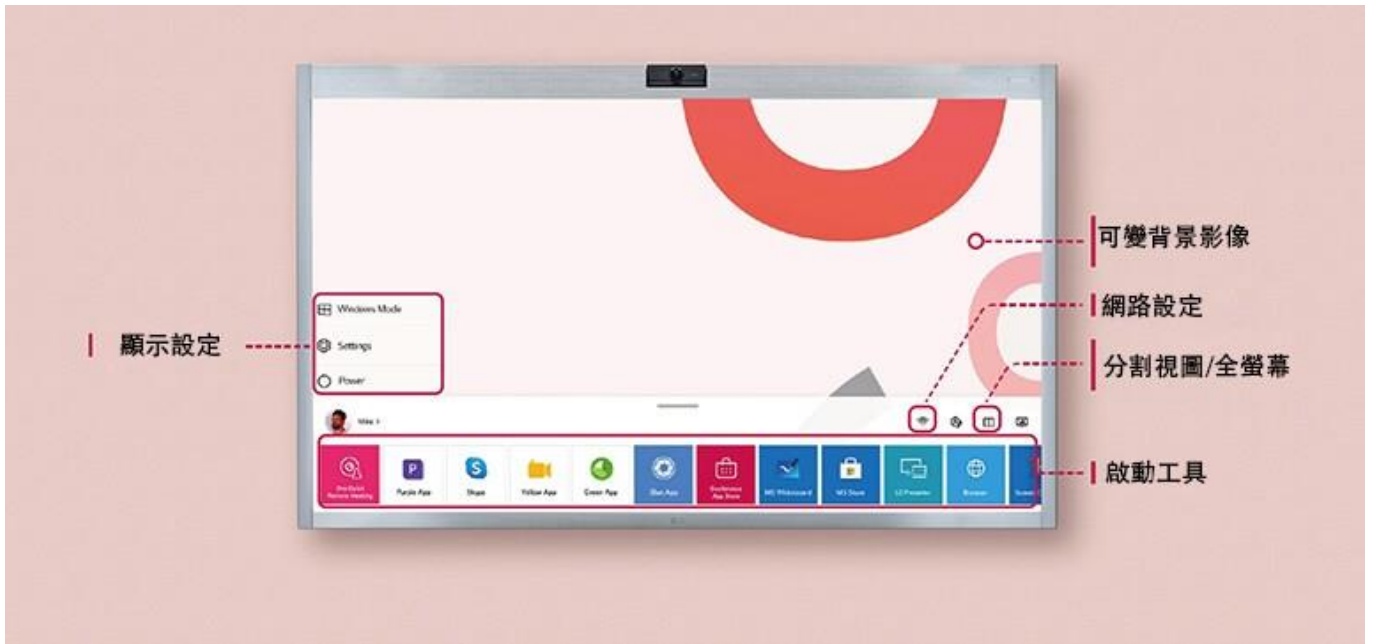

* 依使用的應用程式而定，使用視訊會議應用程式時可能不允許錄音。

* 此頁的所有影像僅供示意。

* 此頁的所有影像僅供示意。

分割視窗，實現多工功能

可同時開啟多個分割視窗，讓會議室中的成員可以同時共用文件並組織想法。

最佳化的使用者體驗

提供使用者方便使用的介面，從調整會議網路設定、螢幕分割乃至顯示設定。支援使用 One:Quick Works 啟動工具，快速輕鬆存取視訊會議應用程式。

* 此頁的所有影像僅供示意。

* 此頁的所有影像僅供示意。

雙向安裝

可根據周圍環境和使用者的特定需求，調整安裝方式。可選擇壁掛安裝以最有效利用空間或使用 2 桿支架進行桌上安裝。

* 此頁的所有影像僅供示意。

榮獲紅點設計獎

One:Quick Works 以其令人驚豔的獲獎設計，完美與其他工作空間融合。提供所有與會者實用工作空間的同時，還提升環境美感。

因優雅的外型 榮獲 2021 紅點設計獎

鏡頭關閉